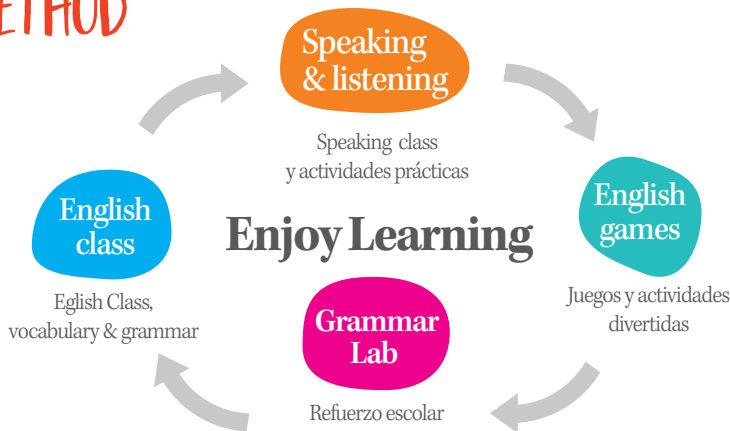

GRUPOS POR EDAD Y NIVEL

Grupos teniendo en cuenta no solo la edad sino, el nivel de inglés del alumno. Se realizarán grupos de entre 6 y 12 alumnos.

TALLERES CREATIVOS

Aprender un idioma cuando lo que comunicamos es más divertido, ¡funciona! En Interland nos gusta recurrir a talleres y juegos creativos en todos nuestros cursos de inglés de infantil y primaria.

INMERSIÓN 100% LINGÜÍSTICA

Clases de inmersión 100% lingüística y cultural, basadas en la participación, el juego y la comunicación oral.

OUR METHOD

IMPROVE YOUR ENGLISH LEVEL

KIDS

Fun English

Infantil (3-5 años)