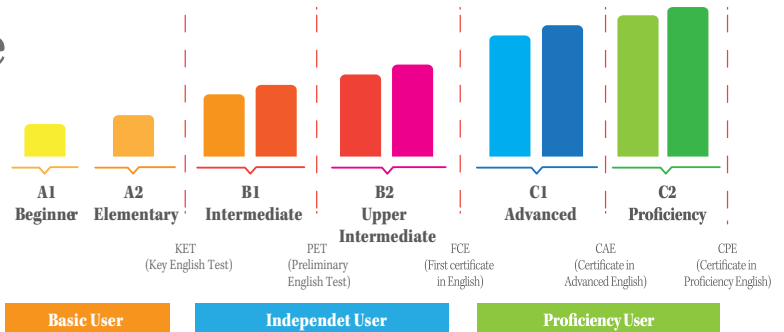

Improve your **English level**