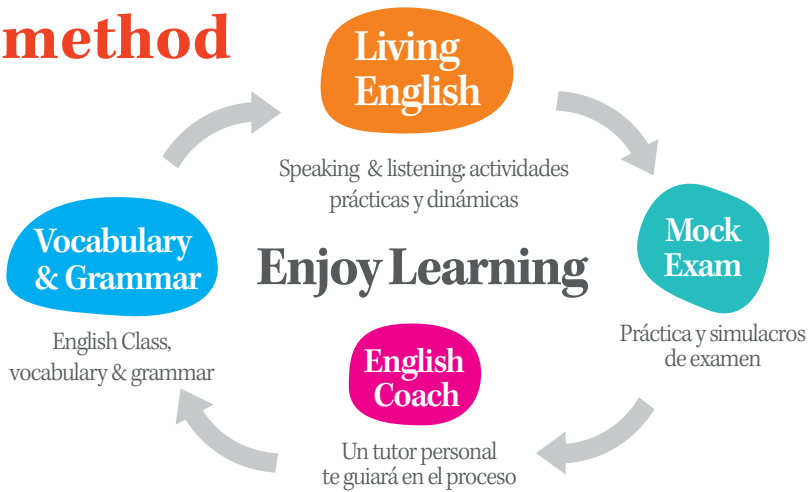

Why **Interland**

UN EQUIPO DE **PROFESORES NATIVOS** Y BILINGÜES CON TITULACIÓN DOCENTE

TUTOR PERSONAL PARA REALIZAR UN SEGUIMIENTO PERSONALIZADO DE TU EVOLUCIÓN

20% DESCUENTO FAMILIAR Y **10% PARA DESEMPLEADOS**

GRUPOS REDUCIDOS EN FUNCIÓN DE TU NIVEL Y EDAD

CENTRO PREPARADOR DE **EXÁMENES OFICIALES** KET, PET, FCE, CAE, CPE

FLEXIBILIDAD DE HORARIOS: MAÑANA, MEDIODÍA, TARDES Y SÁBADOS.

LIVING ENGLISH ACTIVIDADES Y MUCHO SPEAKING PARA MEJORAR TU NIVEL DE FORMA PRÁCTICA Y DINÁMICA

100% INMERSIÓN LINGÜÍSTICA Y CULTURAL

Our **method**