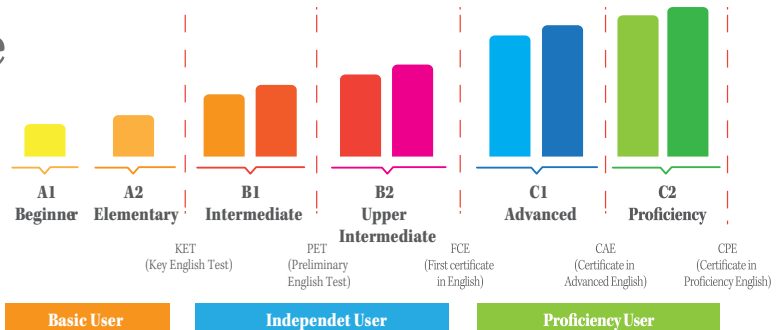

LIVING ENGLISH ACTIVIDADES Y MUCHO SPEAKING PARA MEJORAR TU NIVEL DE FORMA PRÁCTICA Y DINÁMICA

100% INMERSIÓN LINGÜÍSTICA Y CULTURAL

Our **method**

Improve your **English level**

Standar English Courses

Nuestras clases de inglés son siempre **participativas y dinámicas**, orientadas especialmente a la comunicación oral. **Mejorarás tu nivel de inglés de manera notable.**