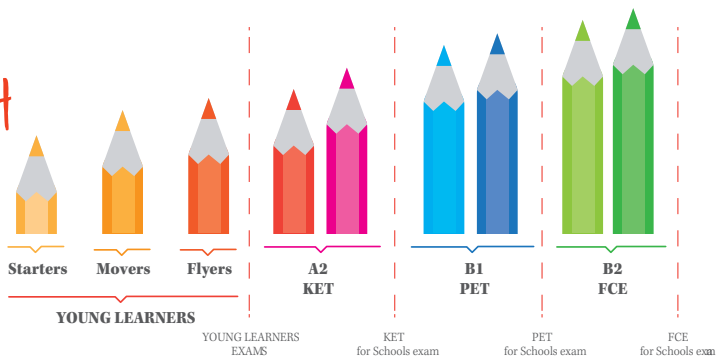

GRUPOS POR EDAD Y NIVEL

Grupos teniendo en cuenta no solo la edad sino, el nivel de inglés del alumno. Se realizarán grupos de entre 6 y 12 alumnos.

TALLERES CREATIVOS

Aprender un idioma cuando lo que comunicamos es más divertido, ¡funciona! En Interland nos gusta recurrir a talleres y juegos creativos en todos nuestros cursos de inglés de infantil y primaria.

INMERSIÓN 100% LINGÜÍSTICA

Clases de inmersión 100% lingüística y cultural, basadas en la participación, el juego y la comunicación oral.

OUR METHOD

IMPROVE YOUR ENGLISH LEVEL

KIDS

Fun English

Infantil (3-5 años)