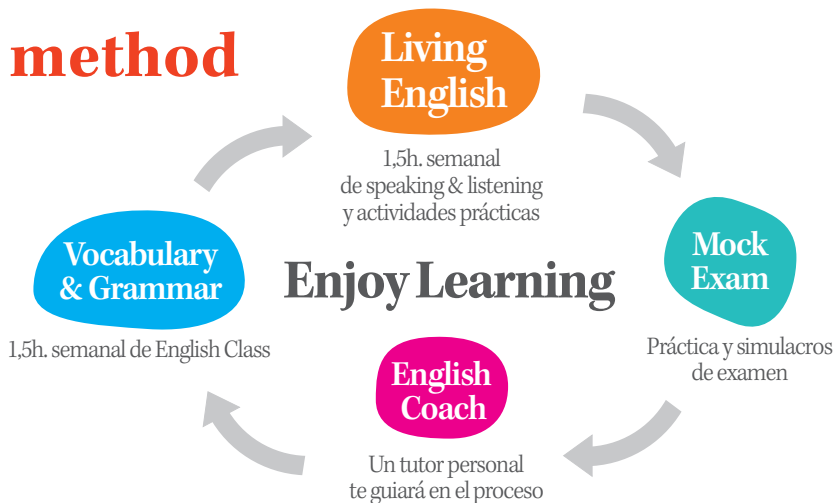

Why **Interland**

UN EQUIPO DE **PROFESORES NATIVOS** Y BILINGÜES CON TITULACIÓN DOCENTE

20% DESCUENTO FAMILIAR Y **10% PARA DESEMPLEADOS**

CENTRO PREPARADOR DE **EXÁMENES OFICIALES** KET, PET, FCE, CAE, CPE

LIVING ENGLISH ACTIVIDADES Y MUCHO SPEAKING PARA MEJORAR TU NIVEL DE FORMA PRÁCTICA Y DINÁMICA

TUTOR PERSONAL PARA REALIZAR UN SEGUIMIENTO PERSONALIZADO DE TU EVOLUCIÓN

GRUPOS REDUCIDOS EN FUNCIÓN DE TU NIVEL Y EDAD

FLEXIBILIDAD DE HORARIOS: MAÑANA, MEDIODÍA, TARDES Y SÁBADOS.

100% INMERSIÓN LINGÜÍSTICA Y CULTURAL

Our **method**