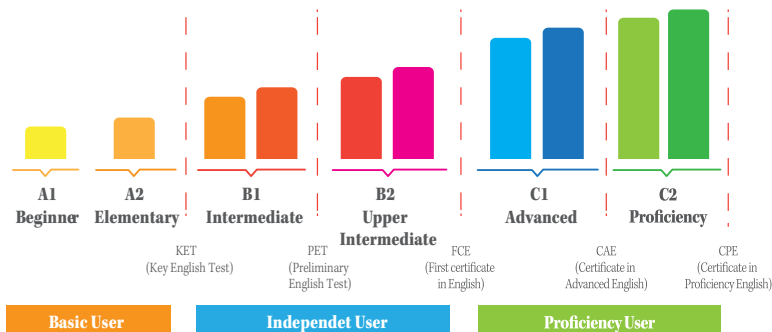

Improve your **English level**