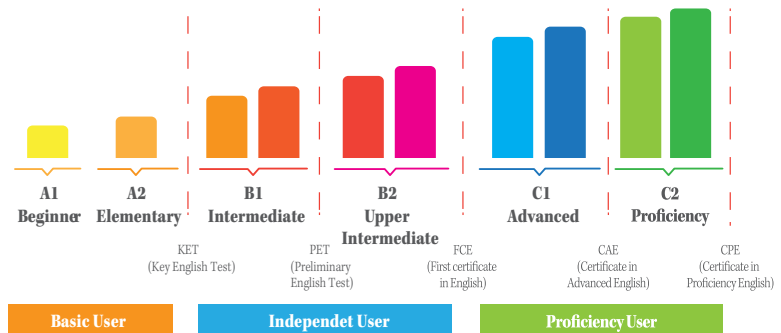

Improve your English level