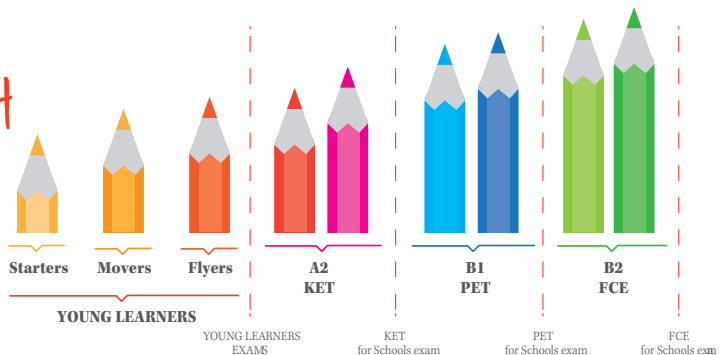

GRUPOS POR EDAD Y NIVEL

Grupos teniendo en cuenta no solo la edad sino, el nivel de inglés del alumno. Se realizarán grupos de entre 6 y 12 alumnos.

TALLERES CREATIVOS

Aprender un idioma cuando lo que comunicamos es más divertido, ¡funciona! En Interland nos gusta recurrir a talleres y juegos creativos en todos nuestros cursos de inglés de infantil y primaria.

INMERSIÓN 100% LINGÜÍSTICA

Clases de inmersión 100% lingüística y cultural, basadas en la participación, el juego y la comunicación oral.

OUR METHOD

IMPROVE YOUR ENGLISH LEVEL

KIDS

Fun English

Infantil (3-5 años)