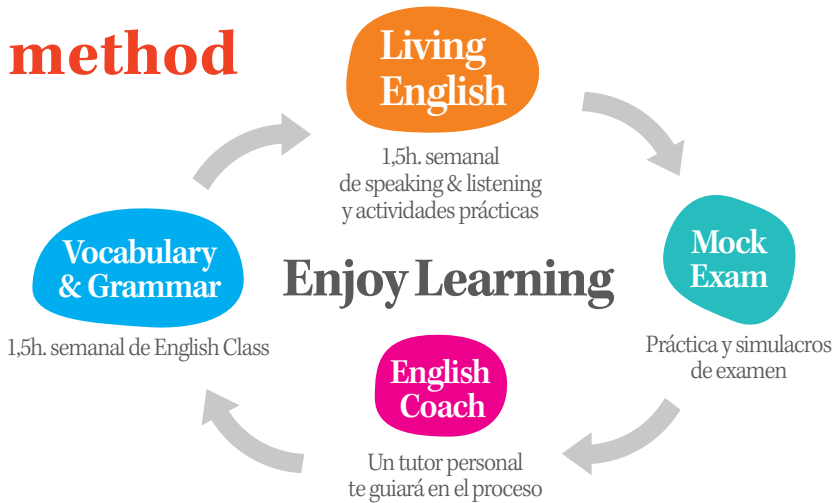

GRUPOS REDUCIDOS EN FUNCIÓN DE TU NIVEL Y EDAD

FLEXIBILIDAD DE HORARIOS: MAÑANA, MEDIODÍA, TARDES Y SÁBADOS.

100% INMERSIÓN LINGÜÍSTICA Y CULTURAL

Our **method**

Improve your **English level**

Standar English Courses