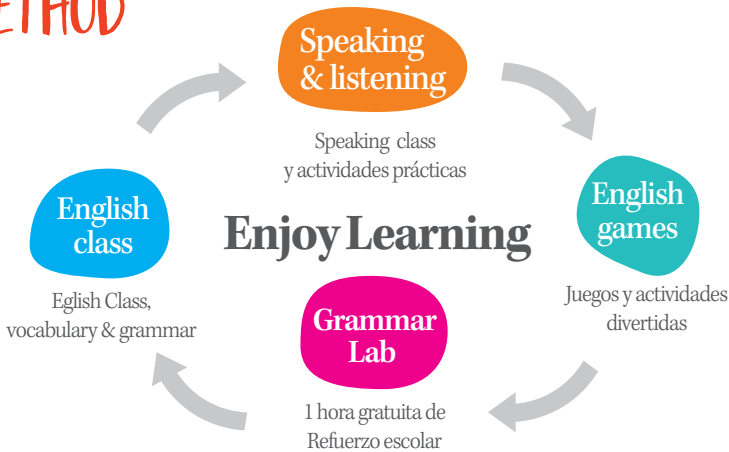

GRUPOS POR EDAD Y NIVEL

Grupos teniendo en cuenta no solo la edad sino, el nivel de inglés del alumno. Se realizarán grupos de entre 6 y 12 alumnos.

TALLERES CREATIVOS

Aprender un idioma cuando lo que comunicamos es más divertido, ¡funciona! En Interland nos gusta recurrir a talleres y juegos creativos en todos nuestros cursos de inglés de infantil y primaria.

INMERSIÓN 100% LINGÜÍSTICA

Clases de inmersión 100% lingüística y cultural, basadas en la participación, el juego y la comunicación oral.

OUR METHOD

IMPROVE YOUR ENGLISH LEVEL

KIDS

Fun English

Infantil (3-5 años)