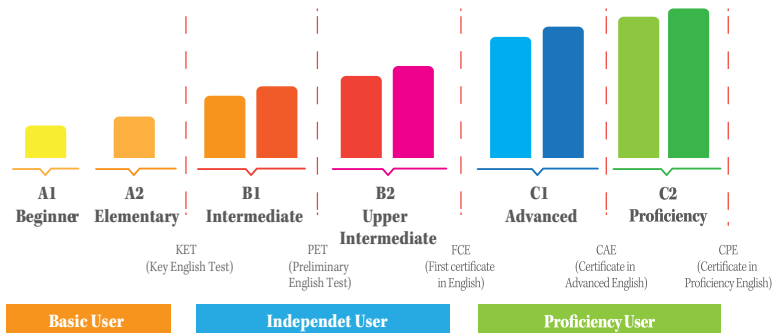

GRUPOS REDUCIDOS EN FUNCIÓN DE TU NIVEL Y EDAD

FLEXIBILIDAD DE HORARIOS: MAÑANA, MEDIODÍA, TARDES Y SÁBADOS.

100% INMERSIÓN LINGÜÍSTICA Y CULTURAL

Our **method**

Improve your **English level**

Standar English Courses

Nuestras clases de inglés son siempre **participativas y dinámicas**, orientadas especialmente a la comunicación oral. **Mejorarás tu nivel de inglés de manera notable.**

Exam Prepararation Courses

Si necesitas certificar tu nivel de inglés, en nuestras clases te preparamos para que conozcas y apruebes tu examen oficial.