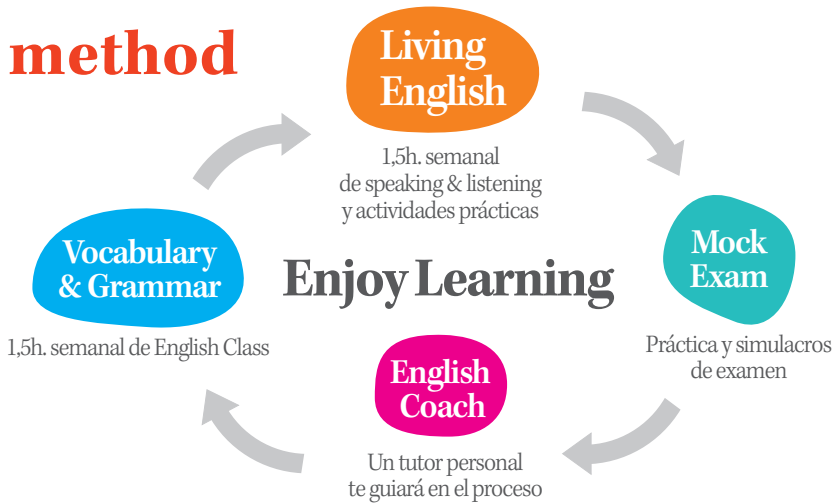

Why Interland

UN EQUIPO DE **PROFESORES NATIVOS** Y BILINGÜES CON TITULACIÓN DOCENTE

20% DESCUENTO FAMILIAR Y **10% PARA DESEMPLEADOS**

CENTRO PREPARADOR DE **EXÁMENES OFICIALES** KET, PET, FCE, CAE, CPE

LIVING ENGLISH ACTIVIDADES Y MUCHO SPEAKING PARA MEJORAR TU NIVEL DE FORMA PRÁCTICA Y DINÁMICA

TUTOR PERSONAL PARA REALIZAR UN SEGUIMIENTO PERSONALIZADO DE TU EVOLUCIÓN

GRUPOS REDUCIDOS EN FUNCIÓN DE TU NIVEL Y EDAD

FLEXIBILIDAD DE HORARIOS: MAÑANA, MEDIODÍA, TARDES Y SÁBADOS.

100% INMERSIÓN LINGÜÍSTICA Y CULTURAL

Our method