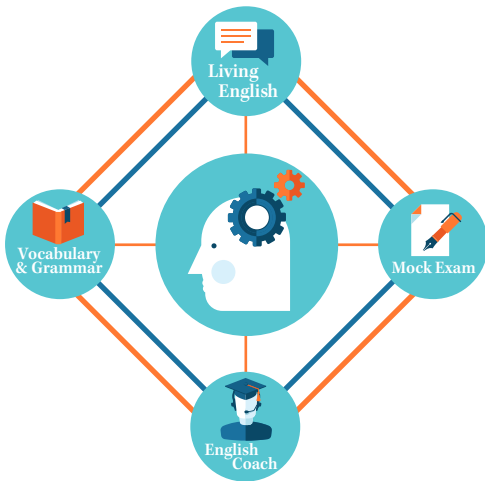

Teens

ADOLESCENTES

Preparación Exámenes KET, PET, FCE, CAE

Preparamos para los **exámenes oficiales “for Schools” de Cambridge**, de forma motivadora y eficaz. Hacemos un seguimiento individualizado para asegurarnos de que están preparados.

CAMBRIDGE ENGLISH
Language Assessment

Authorised Centre

Grammar class gratuita

1 hora extra a la semana para reforzar la gramática, repasar o preparar exámenes de inglés del instituto, hacer deberes o resolver dudas. Totalmente gratuita para nuestros alumnos matriculados..

Preparación TOEFL, SAT, IELTS, OXFORD...

Si **quieres** estudiar en una universidad americana o **continuar tus estudios en otros centros internacionales**, es probable que debas certificar tu nivel de inglés con otro tipo de examen. **Ven y prepara tu prueba con nosotros.**

NUESTRO MÉTODO

Vocabulary & Grammar

1,5h semanal de English Class

Living English

1,5h semanal de speaking & listening y actividades prácticas

Mock Exam

Práctica y simulacros de examen

English Coach

Un tutor personal te guiará en el proceso

Campus online

Formación online complementaria